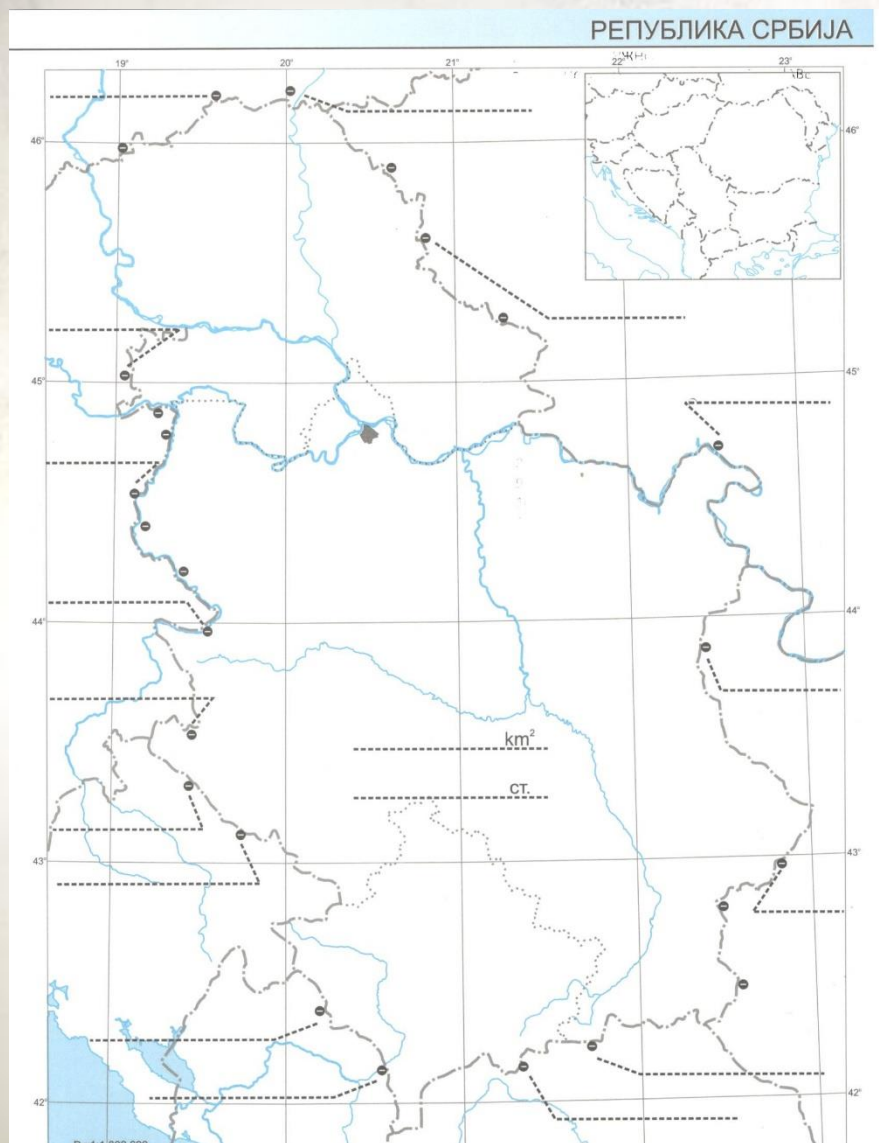

СРБИЈА

географски положај,
границе и величина

Јелена Томић,
наставница географије

Нема карта страна 1

- површина и број становника;
- имена суседних држава;
- гранични прелази (сви који су обележени);
- најсевернија, најјужнија, најисточнија и најзападнија тачка Србије;
- географски центар Србије

На интерактивној карти обнови граничне прелазе Србије и суседних држава.

<https://www.purposegames.com/game/srbija-ranicni-prelazi-1920>